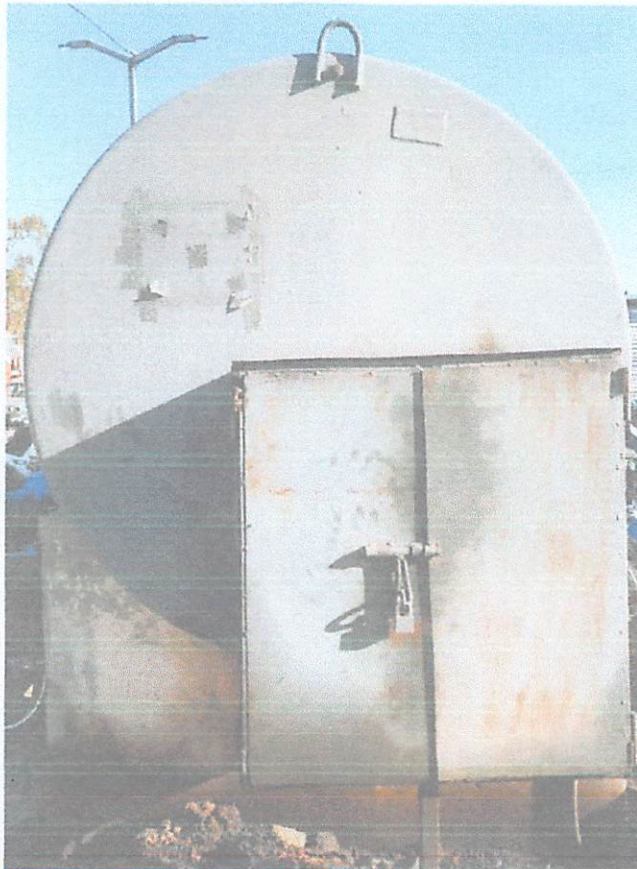

## **tanque de combustible**

**Capacidad: 2,050 galones**

**Tipo de Combustible: Diésel**

## Medidas del tanque de combustible

3,67 M

1,60 M

Distancia a nivel del suelo